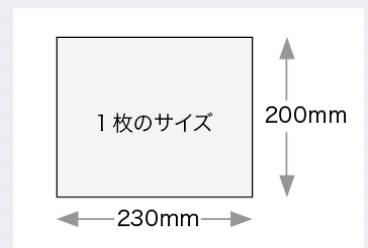

不織布が新しくなりました！

さっとさわやか からだふき

【変更点】

①凸凹のあるシートへの変更で、やさしい肌ざわりに。

②ヘッドコピーの変更

③「トイレに流さないでください」マークの追加

シートサイズ変更なし

ピジョンコード	ピジョンタヒラコード	商品名	総額表示(円)	略称名		パッケージサイズ/重量 (高さ×正面幅×奥行) ケースサイズ/重量 (高さ×正面幅×奥行)	ITFコード	JANコード								
			本体価格(円)	商品名(カナ)												
1023525	669200BC	さっとさわやか からだふき 60枚	550	サ	ツ	ト	カ	ラ	タ	フ	キ	R	50×260×130mm /602g	14902508111154	4902508106658	
			500													
			16	サ	ツ	ト	サ	ワ	ヤ	カ	カ	ラ				タ