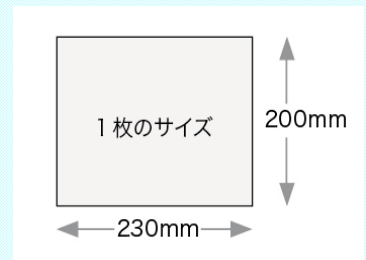

シートサイズ変更なし

ピジョンコード	ピジョンタヒラコード	商品名	総額表示(円)		略称名	パッケージサイズ/重量 (高さ×正面幅×奥行)	ITFコード	JANコード	
			本体価格(円)	梱入数					
1023524	669200GF	ふくだけ簡単 シャンプーナップ 30枚	550	シヤンフ°ナツフ°R	30×250×130mm /342g	14902508111161	4902508106580		
			500						
			24					フクダケシヤンフ°-ナツフ°30PR	245×465×285mm /8.8kg

※以上の内容は変更する可能性があります。●印刷物と実物とは多少色が異なる場合があります。あらかじめご了承ください。

ピジョン タヒラ 株式会社

〒103-0005 東京都中央区日本橋久松町4-4 ピジョンビル

- ●札幌営業所 (011) 806-1161
- ●仙台営業所 (022) 208-8811
- ●東京営業所 (03) 3661-4312
- ●名古屋営業所 (052) 231-9811
- ●大阪営業所 (06) 6354-5771
- ●広島営業所 (082) 543-5181
- ●福岡営業所 (092) 716-3621